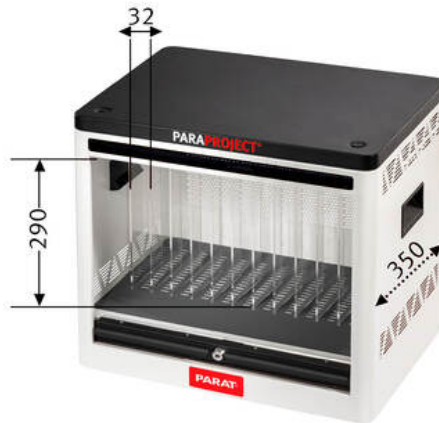

PARAPROJECT®

Cube C12

Schützen , Laden , Transportieren

- zentraler Ein- /Ausshalter
- aktive Belüftung
- zentraler Geräteanschluss und Überspannungsschutz